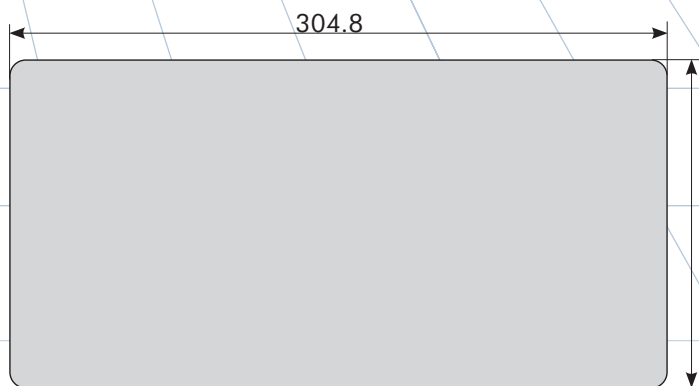

Eishockeyanzeige H-2106

Die Indoor Eishockey-Anzeigetafel H-2106 zeichnet sich durch eine hohe Lebensdauer und eine sehr gute Lesbarkeit aus. Sie überzeugt mit der Anzeige von Mannschaftsnamen, Spielstand, Spielzeit, Spielabschnitt sowie Strafen mit Spielernummer und eignet sich auch für andere Sportarten.

H-2106 Die Eishockey-Anzeigetafel von Mobatime verfügt über eine kompakte und wartungsfreie Bauweise. Standardmässig ist die Tafel mit den Mannschaftsbezeichnung „Heim“ und „Gast“ bedruckt. Optional ist sie mit dem Team Name Message Center (TNMC) erhältlich. Damit können die Mannschaftsnamen individuell über das Bedienpult eingegeben werden.

Spielstand, Spielzeit, Spielabschnitt und zwei Strafzeiten mit Spielernummer lassen sich mittels der Kontrolleinheit „All Sports 5000“ in wenigen Knopfdrücken eingeben.

Die Anzeigetafel eignet sich neben Eishockey auch für Hallenfussball, Unihockey, Handball und Volleyball.

Technische Daten		H-2106
Ablesbarkeit		120 Meter
Spielzeit		H 25 cm
Spielstand Heim/Gast		H 25 cm
Spielperiode		H 18 cm
Uhrzeitanzeige		H 25 cm
Strafzeiten		H 18 cm
10 Min. Strafanzeige (optional)		mittels Pfeil
Countdown von zwei Strafzeiten pro Team		ja, mit Spielernummern
Aus- und Strafzeiten		ja
Modifizierbare Teamnamen	optional, Team Name Message Center (TNMC)	
Integrierte Werbefläche		71 x 96 cm (B x H)
<hr/>		
Kontrolleinheit		All Sport 5000
Kommunikation		mit Kabel (optional via Funk)
Temperatur		-30°...+50°C
Ablesewinkel		160°
Horn		integriert
Stromversorgung		230V
Stromverbrauch		ca. 180W, mit TNMC 240W
Farbe der LED		rot, gelb (amber) oder weiss
Farbe der Anzeige		grosse Auswahl
Unterhalt		wartungsfrei
Aluminiumgehäuse		ballwurfsicher
Masse B x H x T		304.8 x 152.4 x 15.2 cm
Gewicht		84 kg, mit TNMC 91 kg