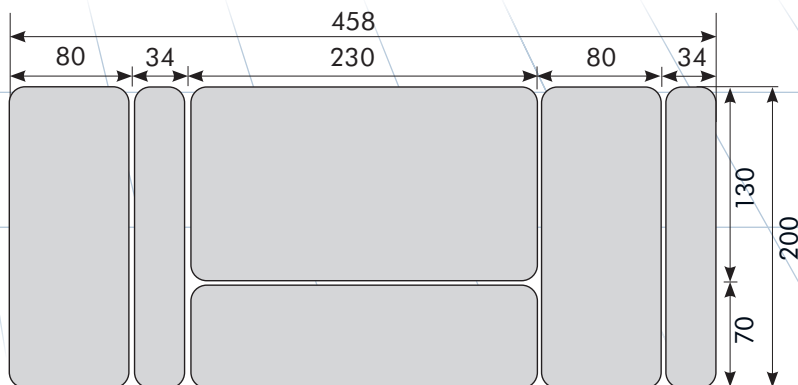

Hallensportanzeige BT 6530 Alpha

Die Indoor Hallensport-Anzeigetafel BT 6530 Alpha ist mit ihren sechs Modulen besonders für Basketball geeignet. Über das funkgesteuerte Bedienpult Scorepad können Mannschaftsnamen, Spielernummern und Laufschriften individuell programmiert und angezeigt werden.

BT 6530 Alpha Die Hallensportanzeige von Mobatime eignet sich für alle Sportarten in der Halle. Mit einer Ablesedistanz von über 150 Metern und einem Ablesewinkel von 160° ist sie für alle Hallengrößen konzipiert. Nicht nur Spielzeit, Spielstand und Spielperioden werden angezeigt, sondern auch Mannschaftsfehler, Auszeiten und zwei Strafzeiten mit Spielernummern pro Mannschaft. Neben jeder Spielernummer werden die persönlichen Fouls mit vier gelben Punkten und einem roten Punkt sowie die erzielten Treffer visuell dargestellt.

Technische Daten		BT 6530 Alpha
Ablesbarkeit		150 Meter
Spielzeit		H 30 cm
Spielstand Heim/Gast		0-999, H 30 cm
Spielperiode		H 25 cm
Mannschaftsfehler		H 25 cm
Anzeige der persönlichen Fouls		mittels 5 Punkten ø36 mm, Spielernummer H 20 cm
Punkte pro Spieler		H 10 cm
Uhrzeitanzeige		läuft wenn die Anzeige nicht gebraucht wird, H 30 cm
Anzeige der Auszeiten		mittels 3 Punkten ø36 mm
Stoppuhr-Anzeige der Spielzeit		mittels Punkt ø66 mm
Mannschaftsnamen		max. 10 Zeichen, H 20 cm
Laufschrift		max. 60 Zeichen, H 20 cm
Countdown von zwei Strafzeiten pro Team		H 20 cm
Zertifizierung und Standardkonformität		IR & TTE (Funk) CE Kennzeichnung Elektromagnetische Verträglichkeit (EMV)
Kontrolleinheit		Scorepad
Kommunikation		via Funk (optional mit Kabel)
Temperatur		-20°...+50°C
Ablesewinkel		160°
Horn		120 db in 1 Meter Entfernung
Stromversorgung		230V
Stromverbrauch		ca. 810W
Helligkeitsregelung		ja
Farben der LED		rot und gelb
Farbe der Anzeige		schwarz
Unterhalt		wartungsfrei
Stahlgehäuse		ballwurfresistent mit nicht reflektierendem Plexiglas
Masse B x H x T		458x200x8 cm
Gewicht		230 kg

Abmessungen in cm